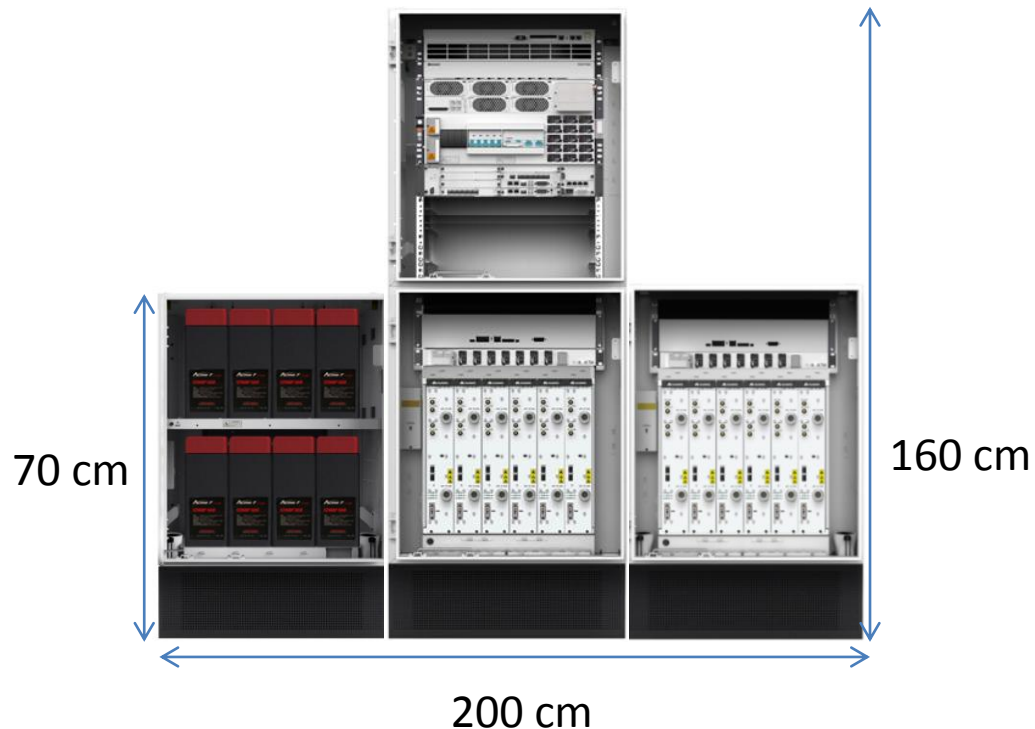

## Teknikskabe udendørs

Bilag 2B  
3929 Radiorækkerne  
Tom Kristensens Vej 40-44  
2300 København S